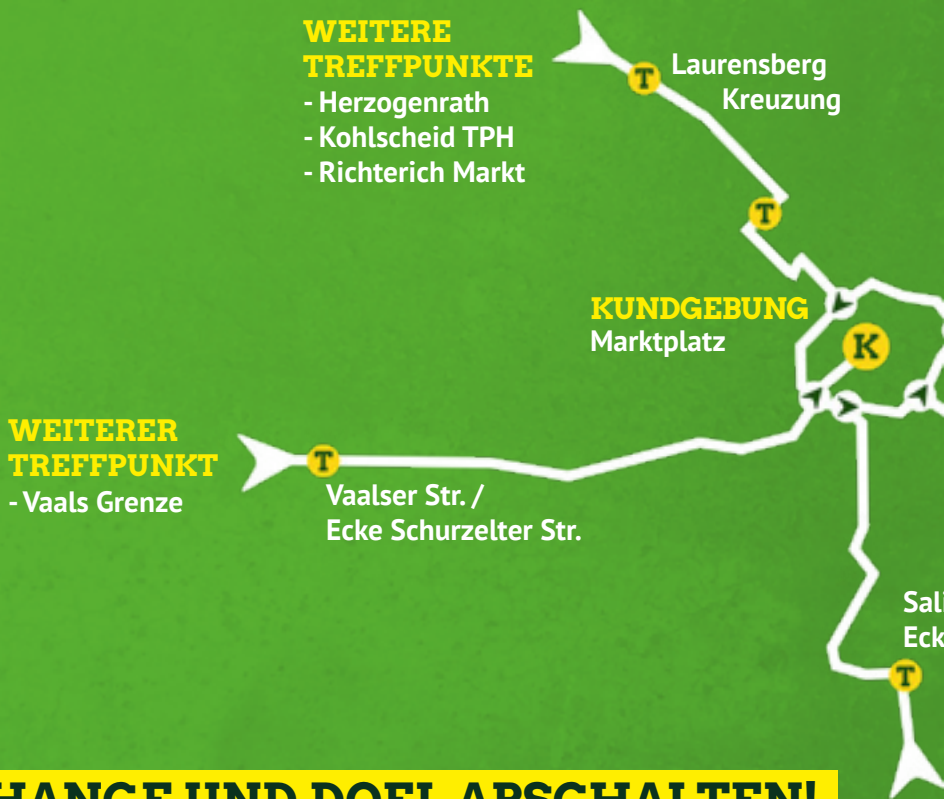

ROUTENPLAN

**TOUR BECQUEREL
RADDEMO
08. Juli 2018**

Sternfahrt gegen Tihange

TIHANGE UND DOEL ABSCHALTEN!

TOUR BECQUEREL AM 8. JULI 2018 NACH

Tihange ist leider immer noch das größte Umweltrisiko in der Euregio, in der Städtereion und in NRW. Lasst uns daher weiter gemeinsam für die Abschaltung der maroden Reaktoren in Tihange und Doel kämpfen!

Unter dem Motto „Wir fahren solange, bis der Schrottreaktor abgeschaltet wird!“ laden OV und KV BÜNDNIS 90/ DIE GRÜNEN Aachen Sie ein, bei der Sternfahrt wieder aus den fünf Richtungen – Vaals, Herzogenrath, Baesweiler, Eifel und Eupen – sternförmig mit dem Fahrrad in die Aachener Innenstadt zu fahren.

Alle Startpunkte und Zwischenstopps der einzelnen „Äste“ mit Uhrzeiten finden Sie unter: www.tihange-abschalten.eu

WEITERE TREFFPUNKTE

- Baesweiler Rathaus
- Alsdorf Haltestelle Euregiobahn
- Würselen Markt
- Eschweiler Markt
- Stolberg Hbf

Parallellee /
Weißhauptstr.

WEITERER TREFFPUNKT

- KuKuk Grenze

AACHEN

Geplant ist, dass wir aus allen Richtungen zeitgleich ca. gegen 14.00 Uhr am inneren Grabenring ankommen und diesen ein- bis zweimal umrunden. Gegen 15.00 Uhr wird es auf dem Aachener Marktplatz eine Kundgebung mit internationalen Gästen geben. Anschließend lassen wir den Nachmittag ausklingen mit der Aachener Friday-Night-Band.